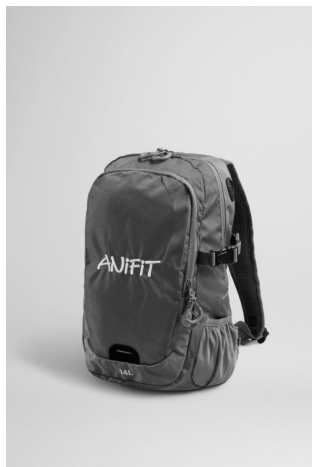

Accessoires utiles

SAC À DOS

N° Art.	Désignation / quantité	Prix CHF
4025	Sac à dos	CHF 35.00

Avec une capacité de 14 litres, le sac à dos rouge ANiFiT n'est ni trop grand ni trop petit.

Compartiment principal spacieux avec fermeture éclair à deux sens et poche de rangement à l'intérieur ainsi qu'une poche frontale zippée avec deux poches de rangement. Poches en filet latérales, bandes réfléchissantes, sortie pour écouteurs, bretelles rembourrées et réglables et partie dorsale rembourrée.